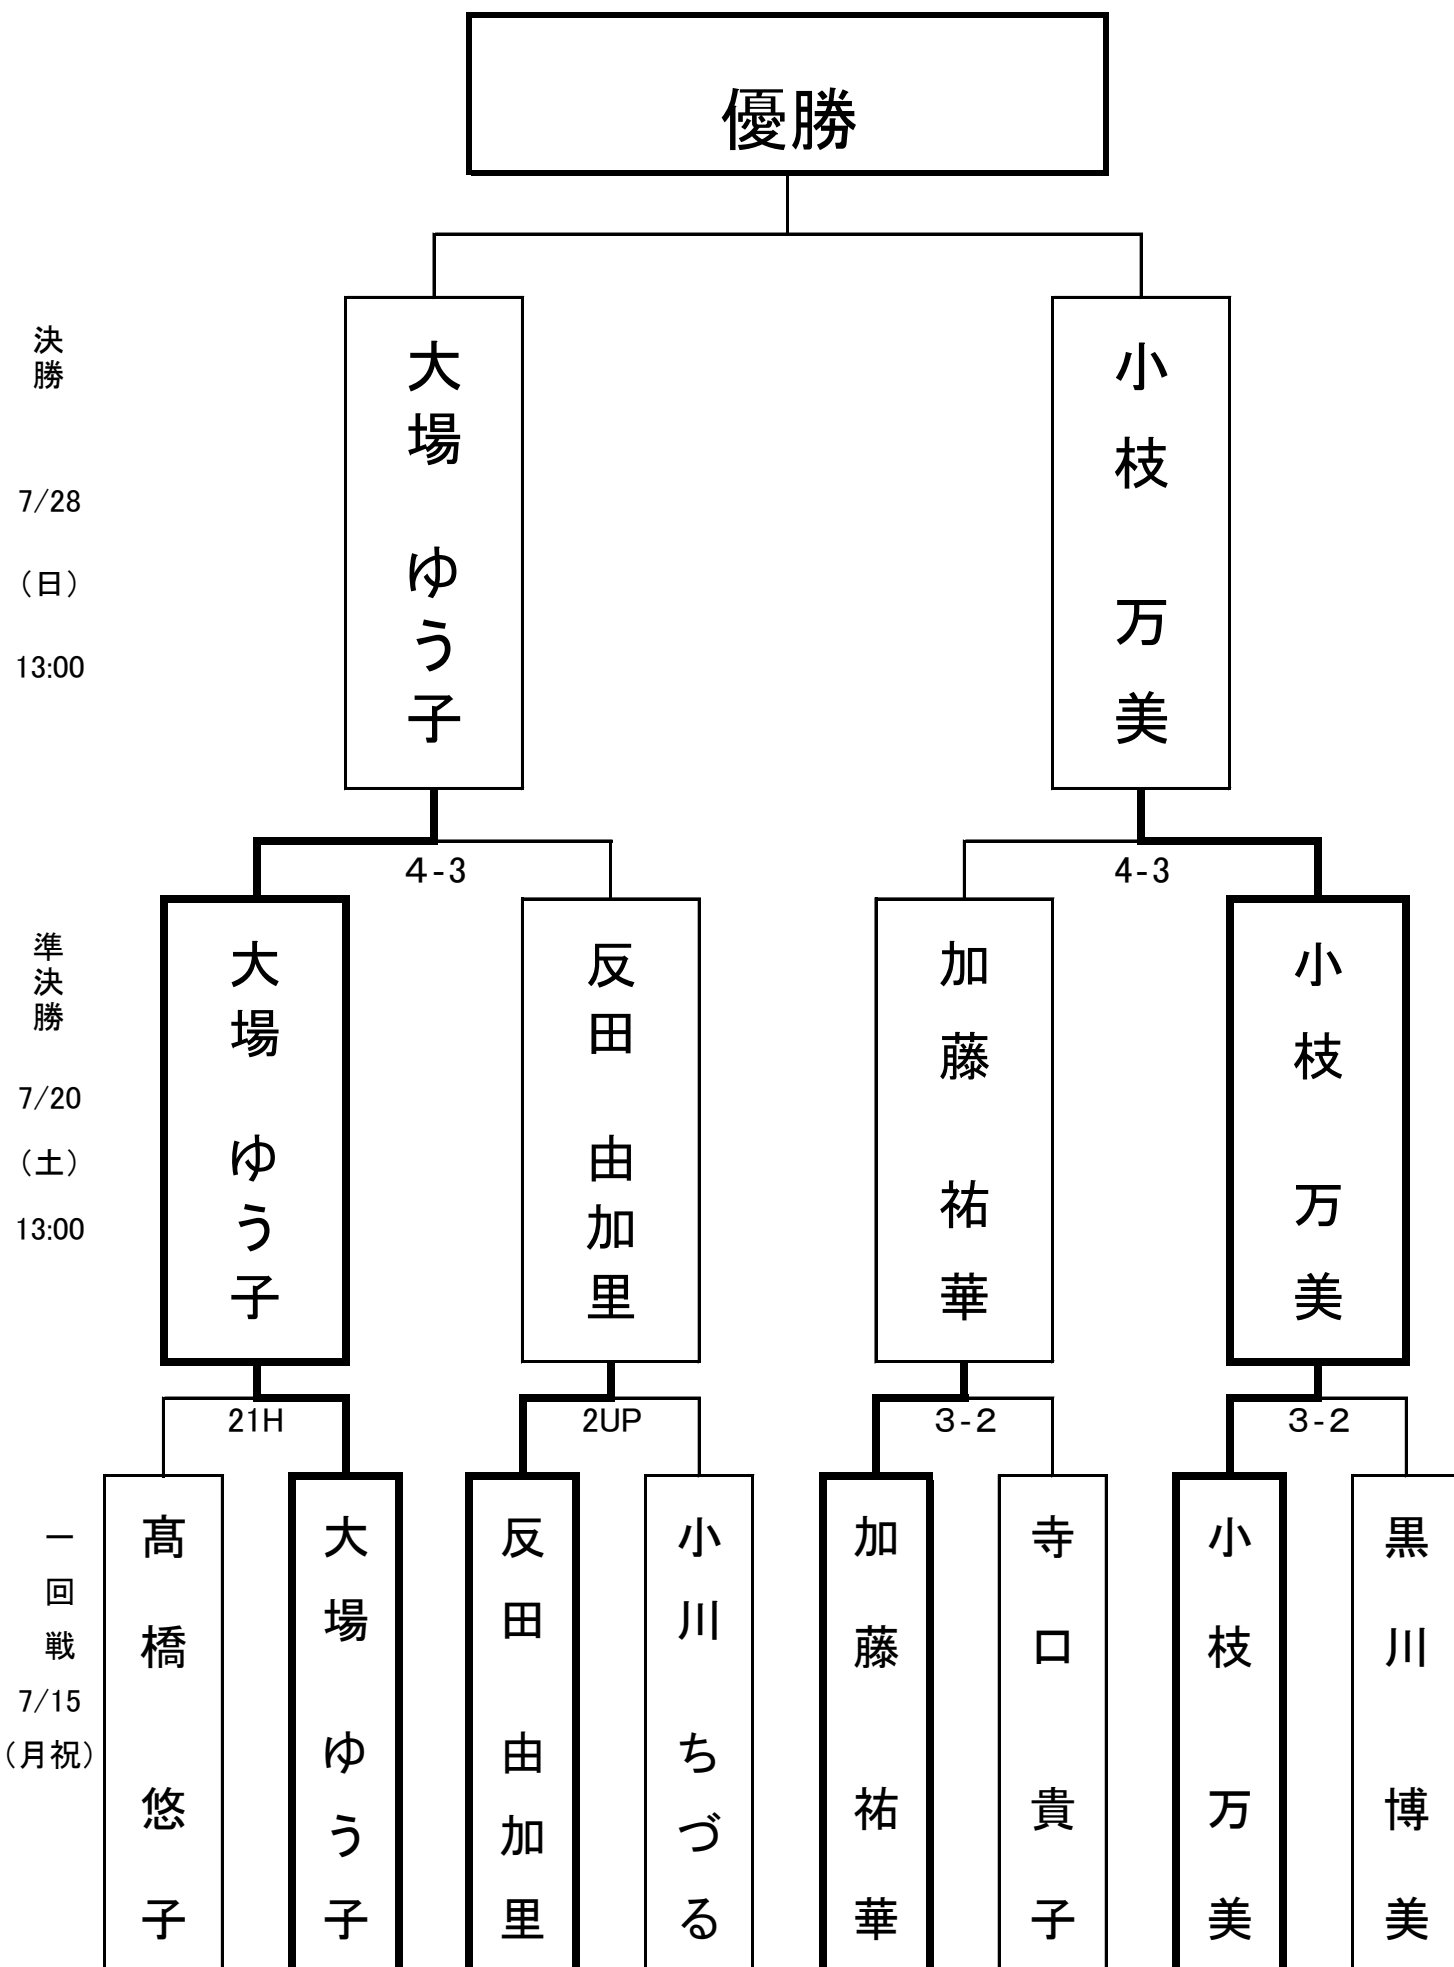

令和元年 女子選手権

①

⑧

④

⑤

②

⑦

③